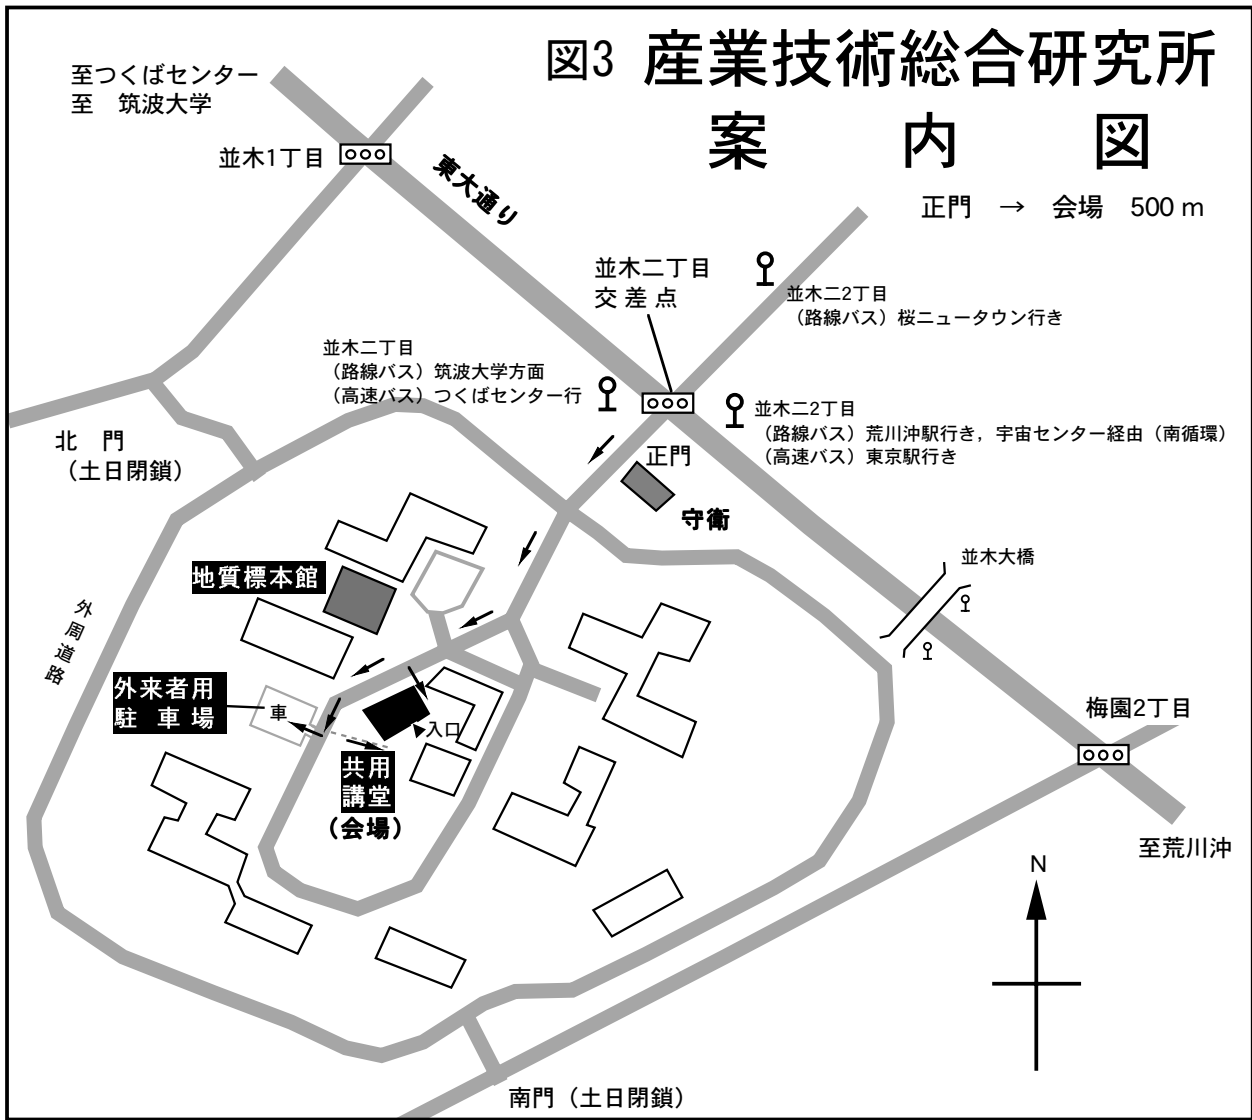

交通案内

- ◆つくばエクスプレス利用：秋葉原駅から快速で45分、つくば駅下車，出口A3を出て，つくばターミナル4番のりば（5頁図1A）から関東鉄道バス「荒川沖駅（西口）行き（並木経由）」などに乗車，並木二丁目下車，徒歩5分。つくば駅でのバス乗り継ぎ時間は通常5分しかありませんので，お急ぎ下さい（表1参照）。
- ◆JR常磐線利用：上野駅から60分，荒川沖駅下車，西口4番のりばから関東鉄道バス「筑波大学中央行き」または「つくばセンター行き（並木経由）」に乗車，並木二丁目下車，徒歩5分
- ◆常磐高速バス利用：東京駅八重洲南口から「筑波大学/つくばセンター行き」（常磐高速バス，約65分，片道1.150円），並木二丁目下車，徒歩5分
- ◆常磐自動車道を利用：桜土浦インターで降り，つくば方面出口を出て，2つ目信号「大角豆（ささぎ）」交差点を右折，3つ目の信号「並木二丁目」を左折，産総研正門守衛所で受付簿に記入して入構。

●産総研正面での受付

- ・自動車で来所される場合は、守衛所での受付手続きが必要となりますので、守衛所受付簿にご記入ください。来客用駐車場に駐車してください（図3参照）。
- ・徒歩・バス・タクシーで来所される場合は、受付簿に記入していただく必要はありません。

●宿泊案内

- ◆ホテルグランド東雲：029-856-2211
懇親会会場，つくば駅A5 出口徒歩10分
- ◆ダイワロイネットホテルつくば：029-863-3755
つくば駅A5 出口より徒歩1分，
その他はネットなどでお探し下さい。

●お弁当・食事の案内

大会の当日2日間，会場（産総研）内では食堂・売店は休みです。また，歩いていける距離にコンビニ，弁当屋，飲食店は全くありませんので，ご了承ください。

- ◆12日（土）**昼食**：ご面倒でも，食事を済ませた上で来場されるか，駅の売店などで弁当を買って持参くださるようお願い申し上げます。
- ◆13日（日）**昼食**：希望があれば12日の参加受付の際に13日昼の弁当の予約を受付けることを計画しています（締め切り12日15時ころ）。

図1 つくば市案内図

つくば駅（地下）から
 出口A3をあがって
 バス乗り場4番
 荒川沖駅（西口）行き乗車
 約20分
 並木二丁目下車
 徒歩5分

図1A つくばセンター

図3 産業技術総合研究所 案内図

図4 交通案内図