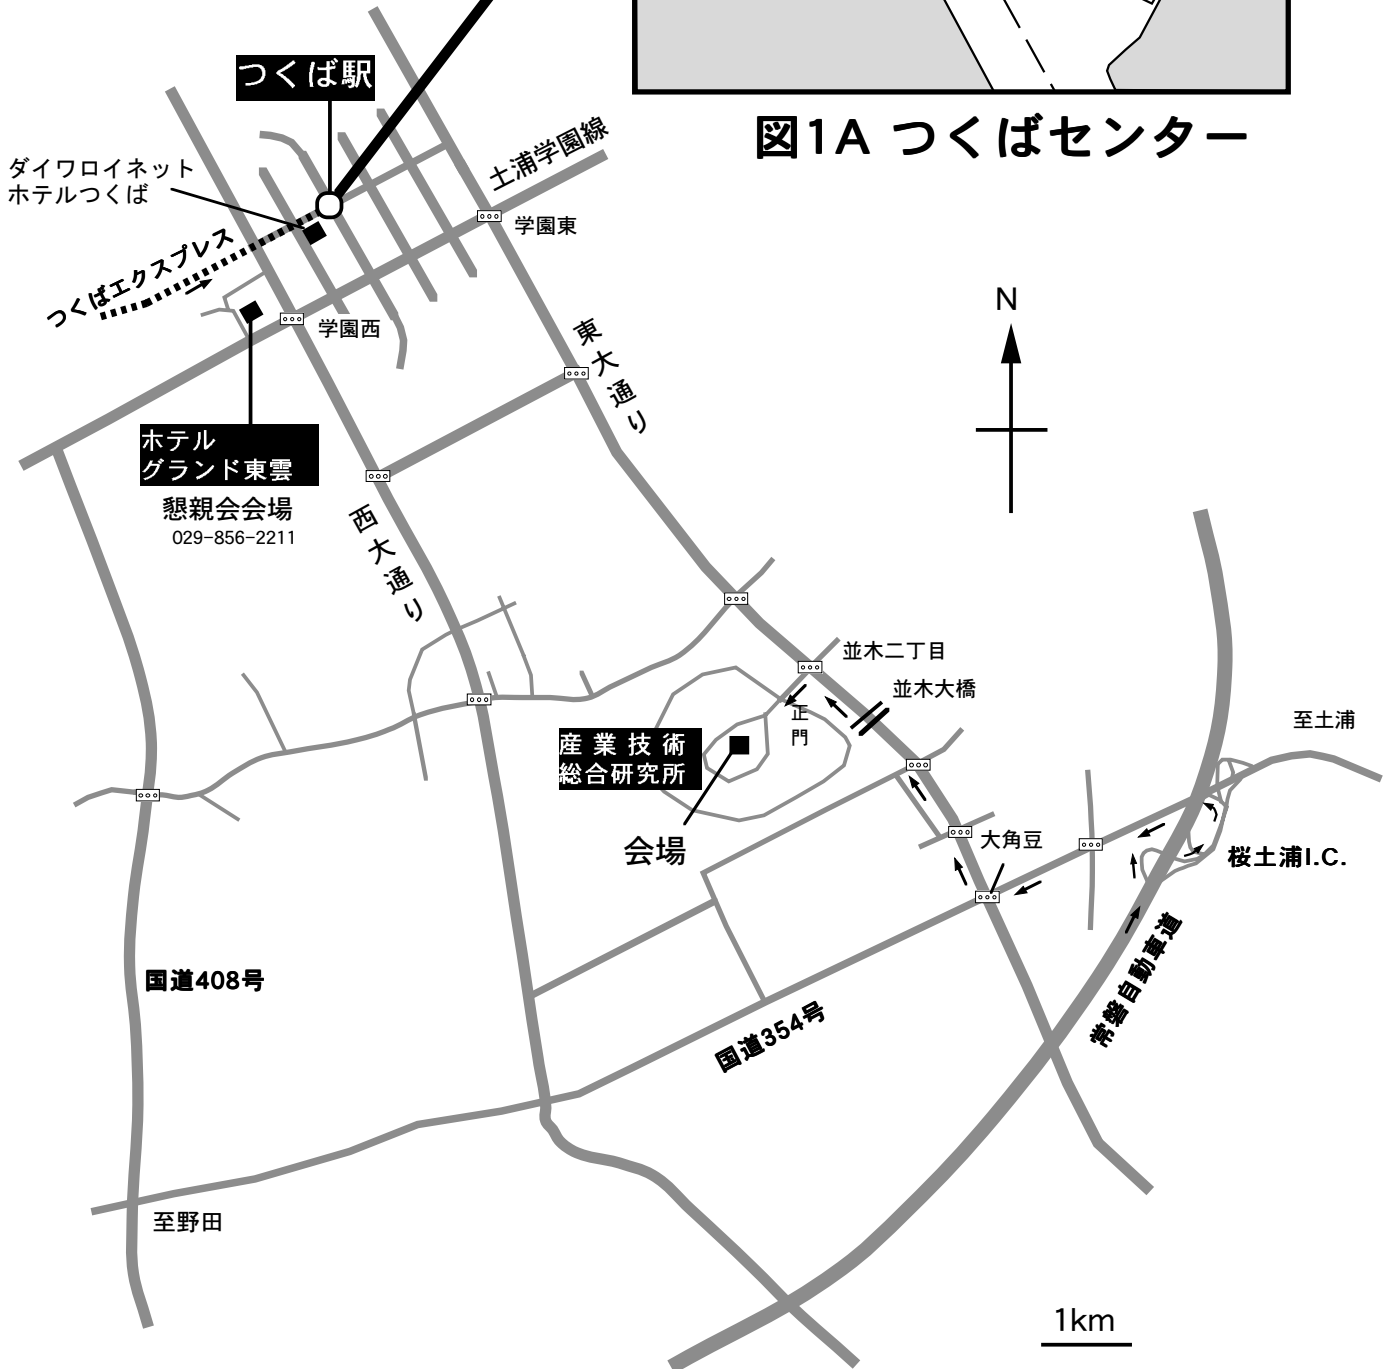

交通案内

- ◆つくばエクスプレス利用：秋葉原駅から快速で45分、つくば駅下車，出口A3を出て，つくばターミナル4番のりば（5頁図1A）から関東鉄道バス「荒川沖駅（西口）行き（並木経由）」などに乗車，並木二丁目下車，徒歩5分。つくば駅でのバス乗り継ぎ時間は通常5分しかありませんので，お急ぎ下さい（表1参照）。
- ◆JR常磐線利用：上野駅から60分，荒川沖駅下車，西口4番のりばから関東鉄道バス「筑波大学中央行き」または「つくばセンター行き（並木経由）」に乗車，並木二丁目下車，徒歩5分
- ◆常磐高速バス利用：東京駅八重洲南口から「筑波大学/つくばセンター行き」（常磐高速バス，約65分，片道1.150円），並木二丁目下車，徒歩5分
- ◆常磐自動車道を利用：桜土浦インターで降り，つくば方面出口を出て，2つ目信号「大角豆（ささぎ）」交差点を右折，3つ目の信号「並木二丁目」を左折，産総研正門守衛所で受付簿に記入して入構。

表1 TXつくば駅 → 産総研つくば乗り換え（休日ダイヤ）

つくばエクスプレス		つくば駅バス		
列車	秋葉原発	つくば着	荒川沖駅西口行き	
快速	8:30	9:15	桜 9:20	・つくば駅(地下)から出口A3を上がって(5頁図1A参照) バス乗り場4番で 荒川沖駅(西口)方面に乗車
区快	8:50	9:42	荒 9:40	
普通	8:55	9:56		・以下の3路線が利用できます。 荒: 荒川沖駅(西口)行き 桜: 桜ニュータウン行き 宇: 筑波宇宙センター経由(学園南循環)
快速	9:00	9:45	宇 10:00	
区快	9:19	10:11	荒 10:10	
普通	9:25	10:27		・約20分，並木二丁目下車 (ただし，桜ニュータウン行きだけ 並木二丁目バス停の位置が異なります。)
快速	9:30	10:15	桜 10:40	
区快	9:45	10:37		・産総研正門を通過して徒歩5分で会場(共用講堂)
普通	9:55	10:57		
快速	10:00	10:45	荒 10:50	
区快	10:15	11:08	宇 11:00	
普通	10:22	11:24		
快速	10:30	11:15	荒 11:20	
区快	10:45	11:37		
普通	10:52	11:54		
快速	11:00	11:45	荒 11:50	
区快	11:15	12:07	宇 12:00	
普通	11:22	12:24		
快速	11:30	12:15	荒 12:20	
区快	11:45	12:37	桜 12:35	
普通	11:52	12:54		
快速	12:00	12:45	荒 12:50	
区快	12:15	13:07	宇 13:00	
普通	12:22	13:24		
快速	12:30	13:15	荒 13:25	
区快	12:45	13:37		
普通	12:52	13:54		
快速	13:00	13:45	荒 13:50	
区快	13:45	14:37	宇 14:00	

図1 つくば市案内図

つくば駅（地下）から
 出口A3をあがって
 バス乗り場4番
 荒川沖駅（西口）行き乗車
 約20分
 並木二丁目下車
 徒歩5分

図1A つくばセンター

図3 産業技術総合研究所 案内図

図4 交通案内図