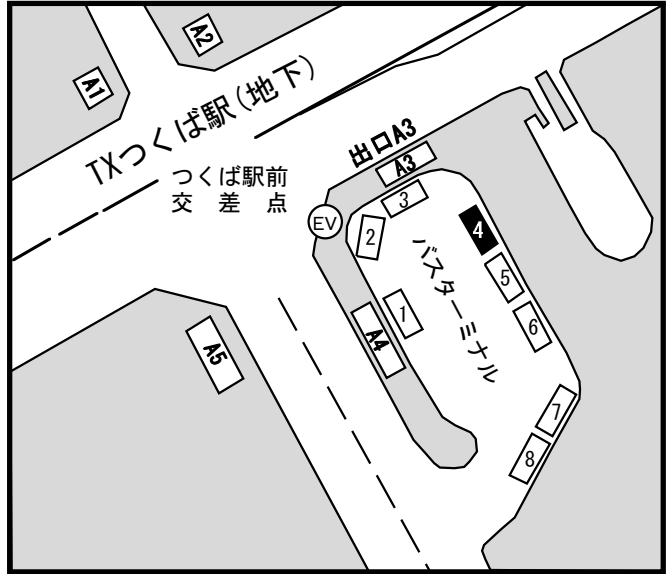

図1 つくば市案内図

つくば駅（地下）から
 出口A3をあがって
 バス乗り場4番
 荒川沖駅（西口）行き乗車
 約20分
 並木二丁目下車
 徒歩5分

図1A つくばセンター

図3 産業技術総合研究所 案内図

図4 交通案内図